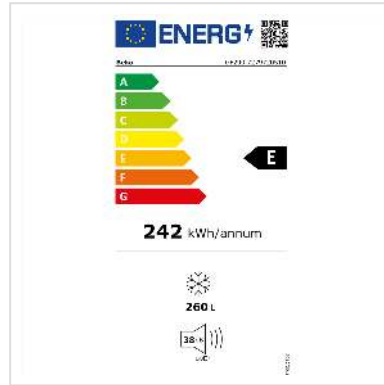

# Beko Congélateur GF290, NoFrost, 260l, 170.5cm, blanc

<b>Numéro d'article</b>	04.07.0166
<b>Constructeur</b>	Beko
<b>Référence constructeur</b>	GF290
<b>EAN (pièce unique)</b>	8690842627026

**Découvrez avec le congélateur Beko GF290 une solution de premier choix pour une conservation sûre et durable de vos aliments ! Ce congélateur offre un espace de rangement généreux et une technologie innovante pour une protection optimale de vos provisions congelées.**

## Caractéristiques techniques

Constructeur	Beko
Groupe de produits	Réfrigération et congélation
Types de produits	Réfrigérateur-congélateur
Couleur	blanc

Comprend	Manuel d'instructions
Description du modèle	Kühl-Gefrierkombination KG520
Forme de construction	Autoportant
Classe d'énergie efficace (A-G)	E
Consommation annuelle d'énergie	241.89 kWh
Niveau de pression acoustique	38 dB
Compartiments à l'intérieur	5
Total usable volume	260 l
Doorstop	droit
Arrêtez le changement	oui
Type de congélateur	Stand de congélation
Groupe de couleurs	blanc
Couleur de la porte	blanc
No Frost System	oui
Éclairage intérieur	oui
Affichage de la température	A l'intérieur
Distributeur d'eau	non
Distributeur de glaçons	non
Raccordement fixe à l'eau	non
Tension d'entrée	230 V
Hauteur	1705 mm
Largeur	597 mm
Profondeur	754 mm
Poids	69 kg
Hauteur du colis	1771 mm