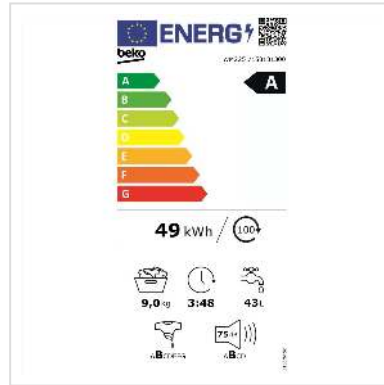

Beko lave-linge WM225, 9kg, A

Numéro d'article	04.07.0133
Constructeur	Beko
Référence constructeur	WM225
EAN (pièce unique)	8690842590795

Le lave-linge Beko WM225 vous permet de laver votre linge en profondeur tout en préservant l'environnement, grâce à la classe d'efficacité énergétique A.

Caractéristiques techniques

Constructeur	Beko
Groupe de produits	Lavage et séchage
Types de produits	Lave-linge
Couleur	blanc
Description du modèle	WM225
Classe d'énergie efficace (A-G)	A
Affichage	oui
Groupe de couleurs	blanc
Couleur de la porte	noir
Hauteur	840 mm