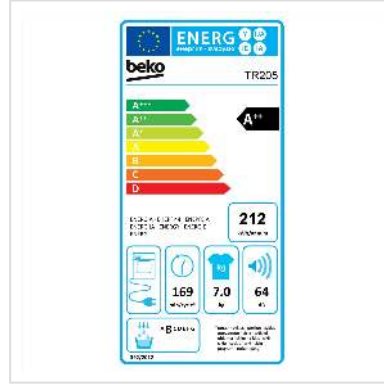

# Beko Lave-linge séchant WT205, 7kg, A++

<b>Numéro d'article</b>	04.07.0130
<b>Constructeur</b>	Beko
<b>Référence constructeur</b>	TR205
<b>EAN (pièce unique)</b>	8690842593444

**Grâce au sèche-linge Beko, vos vêtements sèchent rapidement et leur couleur reste éclatante.**

## Caractéristiques techniques

Constructeur	Beko
Groupe de produits	Lavage et séchage
Types de produits	Sèche-linge
Couleur	blanc
Description du modèle	TR205

Rotation du niveau de bruit (max.)	64 dB
Classe d'énergie efficace	A++
Consommation annuelle d'énergie	212 kWh
Verrouillage enfant	oui
Affichage	oui
Capacité de chargement de séchage	7 kg
Groupe de couleurs	blanc
Couleur de la porte	noir
Programmes secs	15
Hauteur	846 mm
Largeur	597 mm
Profondeur	537 mm
Poids	39.5 kg
Hauteur du colis	885 mm
Largeur du colis	650 mm
Profondeur du colis	550 mm
Poids du paquet	45.9 kg