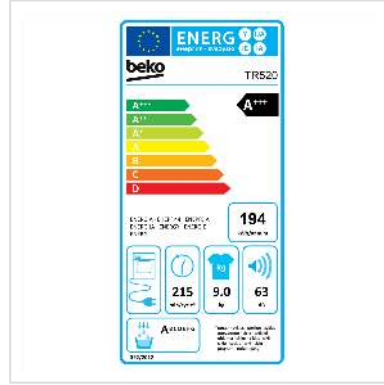

Beko Sèche-linge TR520, 9kg, A+++

Numéro d'article	04.07.0116
Constructeur	Beko
Référence constructeur	TR520
EAN (pièce unique)	8690842532610

Grâce au sèche-linge Beko, vos vêtements sèchent rapidement et leur couleur reste éclatante.

Séchage parfait, pas de délavage des couleurs

Les vêtements délavés appartiennent au passé. Grâce à la technologie de séchage innovante EcoGentle™, la couleur de vos vêtements est préservée plus longtemps. Le sèche-linge à condensation fonctionne de concert avec un climatiseur, ce qui permet un traitement plus doux de votre linge et rend le sèche-linge plus efficace sur le plan énergétique.

Caractéristiques techniques

Constructeur	Beko
Groupe de produits	Lavage et séchage
Types de produits	Sèche-linge
Couleur	gris
Description du modèle	TR520

Rotation du niveau de bruit (max.)	63 dB
Classe d'énergie efficace	A+++
Consommation annuelle d'énergie	194.4 kWh
Verrouillage enfant	oui
Affichage	oui
Capacité de chargement de séchage	9 kg
Groupe de couleurs	gris
Couleur de la porte	noir
Programmes secs	14
Hauteur	846 mm
Largeur	598 mm
Profondeur	650 mm
Poids	46.5 kg
Hauteur du colis	885 mm
Largeur du colis	650 mm
Profondeur du colis	600 mm
Poids du paquet	47.5 kg