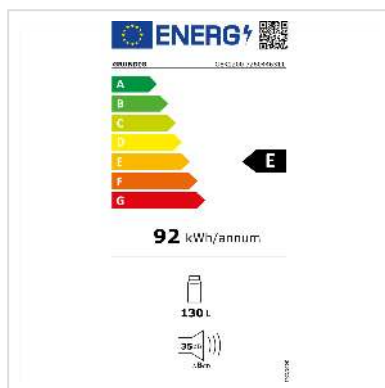

Grundig Kühl-Gefrierkombination Einbau, GEK1200, 82cm

Artikelnummer	04.08.0046
Hersteller	Grundig
Hersteller-Art.-Nr.	GEK1200
EAN (Einzelstück)	4013833068426

GRUNDIG

Diese Einbau Kühl-Kombination bietet Platz für insgesamt 128 Liter. Das Gefrierteil ist mit der «No Frost» Funktion ausgestattet und muss nicht mehr abgetaut werden.

Mit einer Gesamtkapazität von 128 Litern bietet die GEK1200 ausreichend Platz für Ihre Lebensmittel, sowohl gekühlt als auch gefroren. Die Kühlzone ist grosszügig dimensioniert und verfügt über individuell einstellbare Ablageflächen sowie praktische Türfächer für eine optimale Organisation Ihrer Lebensmittel. Dank moderner Technologie bleiben Ihre Lebensmittel länger frisch und geniessbar.

Technische Daten

Hersteller	Grundig
Produktgruppe	Kühl-Gefrier-Kombination
Produkttyp	Kühl-Gefrier-Kombination
Farbe	weiß
Lieferumfang	Bedienungsanleitung
Bauform	Einbau
Energieeffizienzklasse (A-G)	E

Jährlicher Energieverbrauch	92.07 kWh
Klimaklasse	SN-T (Subnormal-Tropical: 10°C - 43°C)
Fächer im Innenraum	3
Nutzvolumen Gesamt	128 l
Türanschlag	Rechts
Anschlag wechselbar	ja
Kühlschranktyp	Kühl-/Gefrier-Kombination
Farbgruppe	Weiss
Türfarbe	Weiss
No Frost System	ja
Abtauverfahren Kühlteil	Automatisch
Abtauverfahren Gefrierteil	Automatisch
Automatische Abtauung	ja
Höhe	820 mm
Breite	595 mm
Tiefe	545 mm
Gewicht	61 kg