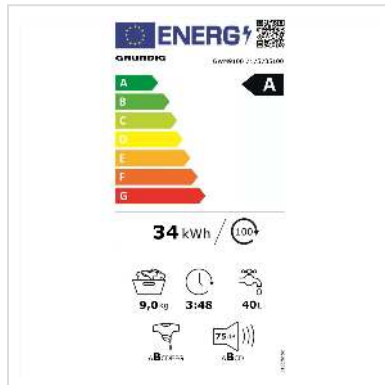

Grundig Waschmaschine GWM9100, 9kg, manhattan gray

Artikelnummer	04.08.0038
Hersteller	Grundig
Hersteller-Art.-Nr.	GWM9100
EAN (Einzelstück)	4013833068624

GRUNDIG

Entdecken Sie die Innovation und Effizienz der Grundig GWM9100 Waschmaschine! Mit erstklassiger Leistung und modernster Technologie sorgt dieses Gerät dafür, dass Ihre Wäsche strahlend sauber wird.

Die Grundig GWM9100 überzeugt mit einer großzügigen Kapazität von 9 und einer Vielzahl von Programmen, die speziell darauf abgestimmt sind, Ihre Kleidung zu pflegen. Von sanften Pflegezyklen für empfindliche Stoffe bis hin zu kraftvollen Einstellungen für hartnäckige Flecken - diese Waschmaschine bietet Vielseitigkeit und Leistungsfähigkeit.

Technische Daten

Hersteller	Grundig
Produktgruppe	Waschen & Trocknen
Produkttyp	Waschmaschine
Farbe	grau
Modellbezeichnung	GWM9100

Energieeffizienzklasse (A-G)	A
Jährlicher Energieverbrauch	75 kWh
Kindersicherung	ja
Anzahl Programme	14
Display	ja
Waschmaschinentyp	Frontloader
Geräuschpegel Waschvorgang	75 dB
Beladungskapazität Waschen	9 kg
Farbgruppe	Schwarz
Türfarbe	Schwarz
Max. Schleuderdrehzahl	1400 U/min
Höhe	845 mm
Breite	600 mm
Tiefe	580 mm
Gewicht	76 kg
Verpackungshöhe	885 mm
Verpackungsbreite	650 mm
Verpackungstiefe	600 mm
Paketgewicht	77 kg