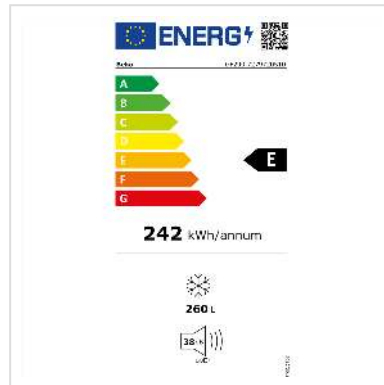

# Beko Gefrierschrank GF290, Nofrost, 260l, 170,5cm, weiss

<b>Artikelnummer</b>	04.07.0166
<b>Hersteller</b>	Beko
<b>Hersteller-Art.-Nr.</b>	GF290
<b>EAN (Einzelstück)</b>	8690842627026

**Entdecken Sie mit dem Beko GF290 Gefrierschrank eine erstklassige Lösung für die sichere und langanhaltende Aufbewahrung Ihrer Lebensmittel! Dieser Gefrierschrank bietet grosszügigen Stauraum und innovative Technologie, um Ihre gefrorenen Vorräte optimal zu schützen.**

## Technische Daten

Hersteller	Beko
Produktgruppe	Kühlen & Gefrieren
Produkttyp	Kühl-Gefrier-Kombination
Farbe	weiss

Lieferumfang	Bedienungsanleitung
Modellbezeichnung	Kühl-Gefrierkombination KG520
Bauform	Freistehend
Energieeffizienzklasse (A-G)	E
Jährlicher Energieverbrauch	241.89 kWh
Schalldruckpegel	38 dB
Fächer im Innenraum	5
Nutzvolumen Gesamt	260 l
Türanschlag	Rechts
Anschlag wechselbar	ja
Gefrierschranktyp	Standgefrierschrank
Farbgruppe	Weiss
Türfarbe	Weiss
No Frost System	ja
Innenbeleuchtung	ja
Temperaturanzeige	Innen
Wasserspender	nein
Eiswürfelspender	nein
Festwasseranschluss	nein
Eingangsspannung	230 V
Höhe	1705 mm
Breite	597 mm
Tiefe	754 mm
Gewicht	69 kg
Verpackungshöhe	1771 mm
Verpackungsbreite	661 mm
Verpackungstiefe	762 mm
Paketgewicht	74 kg