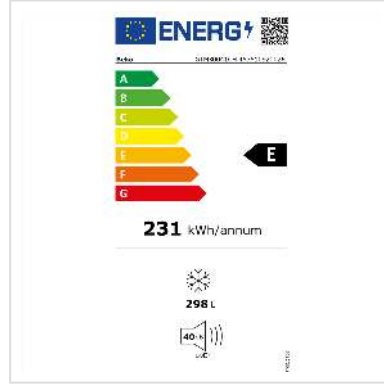

# Beko Gefriertruhe GTM30041CH , 298l, E, weiss

<b>Artikelnummer</b>	04.07.0159
<b>Hersteller</b>	Beko
<b>Hersteller-Art.-Nr.</b>	GTM30041CH
<b>EAN (Einzelstück)</b>	8690842574207

**Entdecken Sie die Beko GTM30041CH Kühltruhe - Ihre Lösung für optimale Lebensmittelaufbewahrung und -präsentation! Mit seinem modernen Design und seiner leistungsstarken Kühltechnologie ist die Beko GTM30041CH die ideale Wahl für Gastronomiebetriebe, Lebensmittelgeschäfte oder auch den privaten Gebrauch.**

Die Beko GTM30041CH Kühltruhe bietet grosszügigen Stauraum und maximale Effizienz. Mit einem Fassungsvermögen von XX Litern und einem intelligenten Layout bietet sie ausreichend Platz für eine Vielzahl von Lebensmitteln und Getränken, während sie gleichzeitig Energie spart.