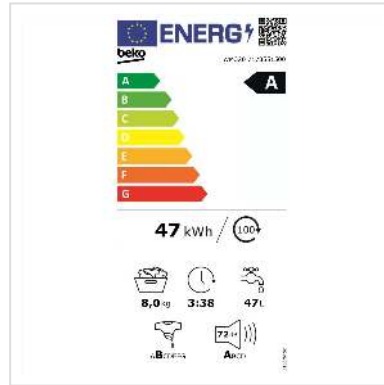

Beko Waschmaschine WM320, 8kg, A

Artikelnummer	04.07.0141
Hersteller	Beko
Hersteller-Art.-Nr.	WM320
EAN (Einzelstück)	8690842544538

Die Beko Waschmaschine WM320 ist eine leistungsstarke und zuverlässige Waschmaschine, die für ihre hohe Qualität und Benutzerfreundlichkeit bekannt ist. Mit einer Kapazität von 7 kg und einer maximalen Schleuderdrehzahl von 1200 U/min ist diese Waschmaschine ideal für kleine bis mittelgroße Haushalte.

Die WM320 verfügt über eine Vielzahl von Funktionen, die das Waschen Ihrer Kleidung und effizienter machen. Das automatische Wassermanagement-System passt die Wassermenge an die Ladung an, um Wasser und Energie zu sparen. Der spezielle Pet Hair Removal-Modus ist ideal für Haustierbesitzer, da er Tierhaare effektiv entfernt und Ihre Kleidung sauber und frisch hält.

Technische Daten

Hersteller	Beko
Produktgruppe	Waschen & Trocknen
Produkttyp	Waschmaschine

Farbe	weiß
Modellbezeichnung	WM320
Energieeffizienzklasse (A-G)	A
Energieverbrauch für 100 Waschzyklen	47 kWh
Kindersicherung	ja
Anzahl Programme	14
Display	ja
Waschmaschinentyp	Frontloader
Schleudereffizienzklasse	B
Geräuschpegel Waschvorgang	72 dB
Beladungskapazität Waschen	8 kg
Farbgruppe	Weiss
Türfarbe	Schwarz
Max. Schleuderdrehzahl	1400 U/min
Höhe	840 mm
Breite	600 mm
Tiefe	580 mm
Gewicht	73 kg
Verpackungshöhe	885 mm
Verpackungsbreite	650 mm
Verpackungstiefe	600 mm
Paketgewicht	52.1 kg