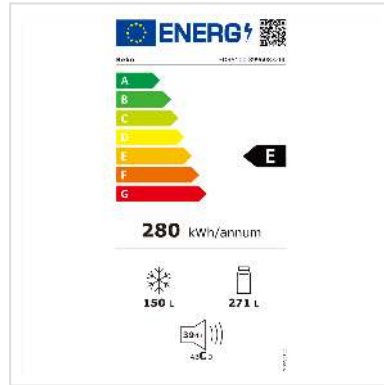

Beko Side by Side FDR5100, 421l, E,4-türig

Artikelnummer	04.07.0122
Hersteller	Beko
Hersteller-Art.-Nr.	FDR5100
EAN (Einzelstück)	8690842565922

Das Side by Side FDR5100 mit praktischen Handgriffen und 401 Liter Kapazität. Dank der «No Frost» Funktion muss der Gefrierteil nicht abgetaut werden.

Mit den höhenverstellbaren Tablarer kann das Side by Side innen individuell nach den Bedürfnissen des Benutzers eingerichtet werden.

Technische Daten

Hersteller Beko

Produktgruppe	Kühlen & Gefrieren
Produkttyp	Food-Center (Side-by-Side)
Farbe	silberfarben
Modellbezeichnung	FDR5100
Bauform	Freistehend
Energieeffizienzklasse (A-G)	E
Jährlicher Energieverbrauch	280 kWh
Schalldruckpegel	39 dB
Nutzvolumen Gesamt	421 l
Nutzvolumen Gefrierteil	150 l
Nutzvolumen Kühlteil	271 l
Kühlschranktyp	Foodcenter
Gefriervermögen	16 kg
Türfarbe	Silber
No Frost System	ja
Innenbeleuchtung	ja
Temperaturanzeige	Aussen
Wasserspender	nein
Eiswürfelpender	nein
Höhe	180 mm
Breite	790 mm
Tiefe	700 mm
Gewicht	94 kg
Verpackungshöhe	1895 mm
Verpackungsbreite	857 mm
Verpackungstiefe	728 mm
Paketgewicht	102 kg