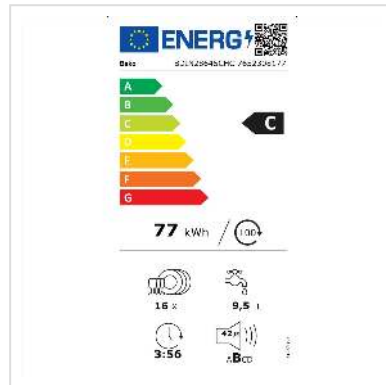

Beko Geschirrspüler BDIN28645CHC 60cm, vollintegriert

Artikelnummer	04.07.0096
Hersteller	Beko
Hersteller-Art.-Nr.	BDIN28645CHC
EAN (Einzelstück)	8690842496936

Aquaintense Technologie - beweglicher Sprüharm spült in jede letzte Ecke Ecke Hygieneprogramm

Dieser Geräuscharme Geschirrspüler bietet Platz für 16 Massgedecke und ist in der Energieeffizienzklasse C.

Technische Daten

Hersteller	Beko
Produktgruppe	Geschirrspüler
Produkttyp	Geschirrspüler
Farbe	weiß
Bauform	Einbau
Energieeffizienzklasse (A-G)	C
Jährlicher Energieverbrauch	1750 kWh
Energieverbrauch für 100 Spülgänge	77 kWh
Schalldruckpegel	42 dB (A)

Geräuschpegel (max.)	42 dB
Eingangsspannung	230 V
Ablaufpumpe	2000 W
Auto	ja
Eco-Mode	ja
Vorwaschen	ja
Herausnehmbare Besteckschublade	nein
Massgedecke	16
Anzahl Programme	8
Display	nein
Restzeitanzeige	nein
Aquastop	ja
Besteckkorb	nein
Förderberechtigt	ja
Startzeitvorwahl	ja
Endzeitvorwahl 1-24 Stunden	nein
Wasseranschluss	Kaltwasser
Wasserverbrauch pro Spülgang	10.5 l
Höhe	818 mm
Breite	598 mm
Tiefe	55 mm
Gewicht	46 kg
Verpackungshöhe	859 mm
Verpackungsbreite	644 mm
Verpackungstiefe	661 mm
Paketgewicht	48.6 kg