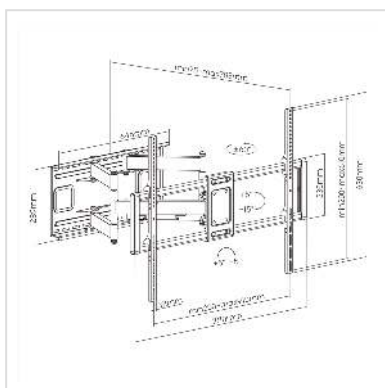

VALUE TV-Wandhalterung, flexibel, 60-120 Zoll, bis 120 kg

Artikelnummer	17.99.1227
Hersteller	VALUE
Hersteller-Art.-Nr.	17.99.1227
EAN (Einzelstück)	7630049628397

Stabile und flexibel einstellbare Wandbefestigung für TV-Monitore mit Diagonalen von 60" bis 120".

Installation und Abnahme des TV ist vereinfacht durch einen Schnell-Löse-Mechanismus. Werkzeuglose Neige-Einstellung erlaubt optimalen Blickwinkel.

- Für Bildschirme mit Diagonalen: 152,4 bis 304,8 cm (60" bis 120")
- Belastbarkeit bis 120 kg
- Wandabstand je nach Einstellung: 75 mm bis 703 mm
- Monitor kann bis zu 60° nach rechts oder links gedreht werden
- Einstellbarer Neigungswinkel bis zu 5° nach oben oder bis zu 15° nach unten
- Erlaubt, den Monitor um bis zu 5° aus der Waagrechten zu drehen
- Sichere Aufhängung
- Bildschirme mit unterschiedlichen Befestigungspunkten können montiert werden
- Lochabstände bis 910 mm horizontal, bis 600 mm vertikal
- Material: Stahl

Technische Daten

Hersteller	VALUE
Produktgruppe	LCD-Monitorarme
Produkttyp	TV-Wandhalterung
Farbe	schwarz

Tragkraft	120 kg
Befestigung	Wandhalterung
Neigbar	ja
Drehbar	ja
Wandabstand	75 mm
Anzahl Monitore	1
Max. Bildschirmdiagonale (cm)	304.8 cm
Max. Bildschirmdiagonale (Zoll)	120 Zoll
Min. Bildschirmdiagonale (cm)	152.4 cm
Min. Bildschirmdiagonale (Zoll)	60 Zoll
VESA 200 x 200 mm	ja
VESA 300 x 200 mm	ja
VESA 300 x 300 mm	ja
VESA 400 x 300 mm	ja
VESA 400 x 400 mm	ja
VESA 600 x 400 mm	ja
VESA 800 x 400 mm	ja
VESA 800 x 600 mm	ja
VESA 900 x 600 mm	ja
Materialgruppe	Metall
Höhe	630 mm
Breite	1010 mm
Tiefe	703 mm
Gewicht	16.01 kg

Verpackungshöhe	80 mm
Verpackungsbreite	350 mm
Verpackungstiefe	1050 mm
Paketgewicht	17 kg