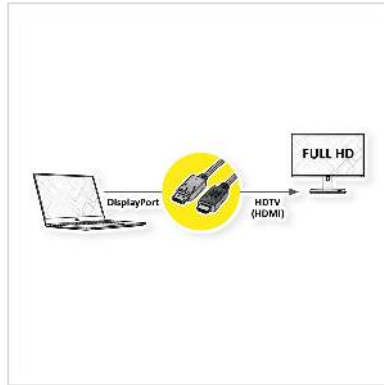

ROLINE DisplayPort Kabel DP - HDTV, ST/ST, schwarz, 3 m

Artikelnummer	11.04.5782
Hersteller	ROLINE
Hersteller-Art.-Nr.	11.04.5782
EAN (Einzelstück)	7611990133680

roline
Designed for Professionals

2K

DisplayPort nach HDTV Kabel zum Übertragen von Inhalten von beispielsweise Ihrer Grafikkarte (DisplayPort) auf Ihren TV (HDTV) - mit einer Qualität von bis zu 1920x1080 @60Hz, inkl. Audio-Übertragung!

- HDTV ist der Standard für die digitale Video-Übertragung im TV-/Multimedia-Bereich für z.B.: Anbindung eines TV-Gerätes mit HDMI-Schnittstelle an ein Abspielgerät mit DisplayPort-Anschluss.
- Kabel mit einem DisplayPort- und einem HDTV-Stecker.
- Hinweis: Ein DisplayPort-HDTV-Kabel ist nur in einer Richtung verwendbar: der DisplayPort-Stecker ist nur auf der Datenquellenseite verwendbar (z.B. Grafikkarte).

ROLINE Displayport Kabel mit HDTV Stecker zum Verbinden eines Laptops, PCs, Monitors oder einer Grafikkarte mit einem TV, Beamer oder Projektor - Bildschirmübertragungen in hochauflösender Qualität.

Die Kabel der Marke ROLINE zeichnen sich durch hochwertige Materialqualität, solide Verarbeitung und passgenau gefertigte Steckkontakte aus. Der robuste und trotzdem flexible Kabelmantel aus PVC in mattschwarz schützt effektiv vor Beschädigungen und möglichen Kabelbrüchen. Die Steckkontakte in gold sorgen für Kontaktsicherheit, flüssige Bild- sowie Audioübertragungen und höchste Stabilität bei häufigem Ein- und Ausstecken des Kabels. Das Verbindungskabel garantiert eine qualitativ hochwertige Bild- und