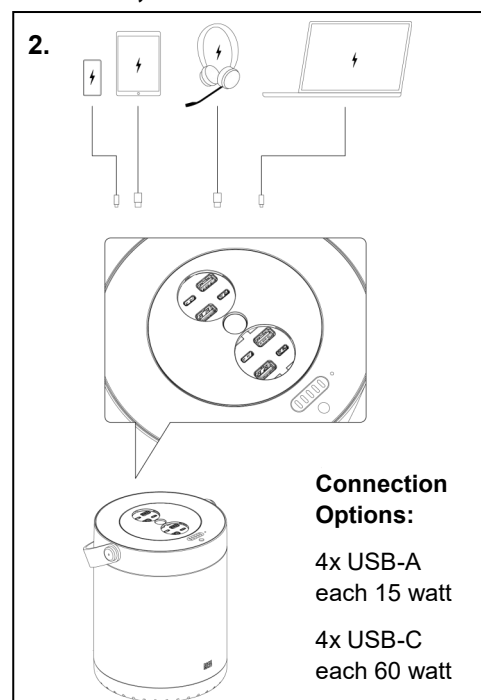

MOV:E Power Unit

Item number: 702.5000, 702.5001,
702.5090, 702.5091

Item number: 702.5100, 702.5101,
702.5190, 702.5191

download full
manual