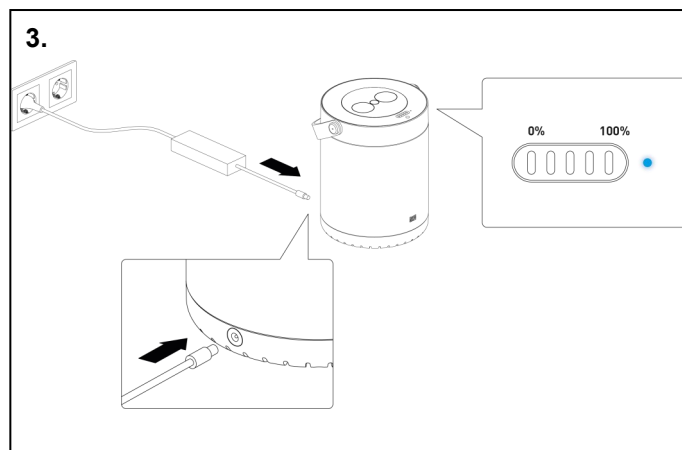

MOV:E Power Unit

Item number: 702.5000, 702.5001,
702.5090, 702.5091

Item number: 702.5100, 702.5101,
702.5190, 702.5191

download full
manual