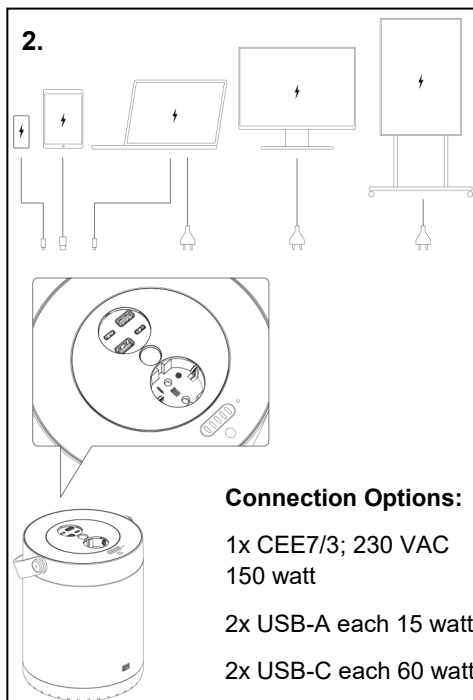

MOV:E Power Unit

Item number: 702.5000, 702.5001,
702.5090, 702.5091

Item number: 702.5100, 702.5101,
702.5190, 702.5191

download full
manual