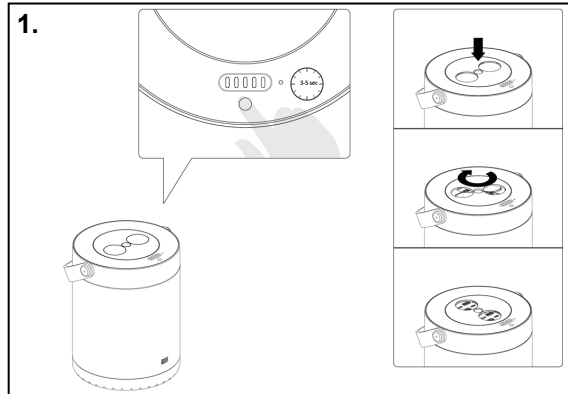

MOV:E Power Unit

Item number: 702.5000, 702.5001,
702.5090, 702.5091

Item number: 702.5100, 702.5101,
702.5190, 702.5191

download full
manual