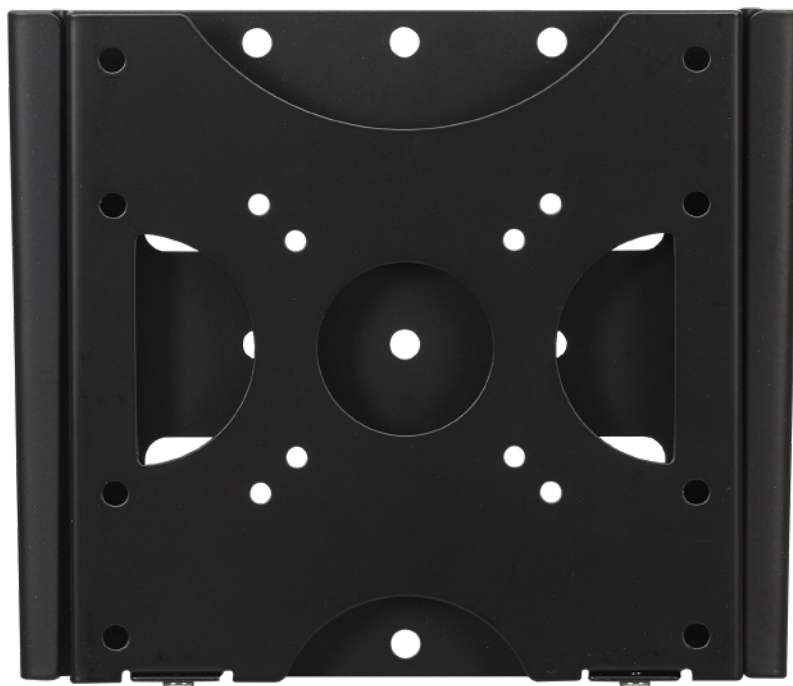

BL Fixed 200 **starre Wandhalterung**

Art.-Nr.: 8412

Die Wandhalterung BL Fixed 200 ist ein starrer Wandhalter, welcher sich durch seine extrem simple Konstruktion auszeichnet.

Dank des zweiteiligen Aufbaus bzw. des Einsteck-Systems und der eingebauten Wasserwaage ist die Installation schnell und präzise (- inkl. Aushängesicherung).

Flachbildschirme von 15 bis 32" | 38 - 81 cm können montiert werden. Die universelle VESA-Norm wird da-

bei von VESA 75 x 75 mm bis maximal VESA 200 x 200 mm unterstützt.

Die extra flache Halterung ist schlag- und kratzfest schwarz pulverbeschichtet und nimmt durch den geringen Wandabstand von gerade einmal 19 mm sehr wenig Platz ein.

Die maximale Traglast liegt bei 30 kg.

BL Fixed 200

starre Wandhalterung

Art.-Nr.: 8412

- für Flachbildschirme von 15 - 32" | 38 - 81 cm
- Landscape- oder Portrait-Ausrichtung
- inkl. Universalaufnahme, VESA 75 × 75 mm, 100 × 100 mm, 200 × 100 mm oder 200 × 200 mm
- 19 mm Wandabstand
- inkl. integrierter Wasserwaage
- Farbe: schwarz
- schlag- und kratzfest pulverbeschichtet
- Traglast bis 30 kg