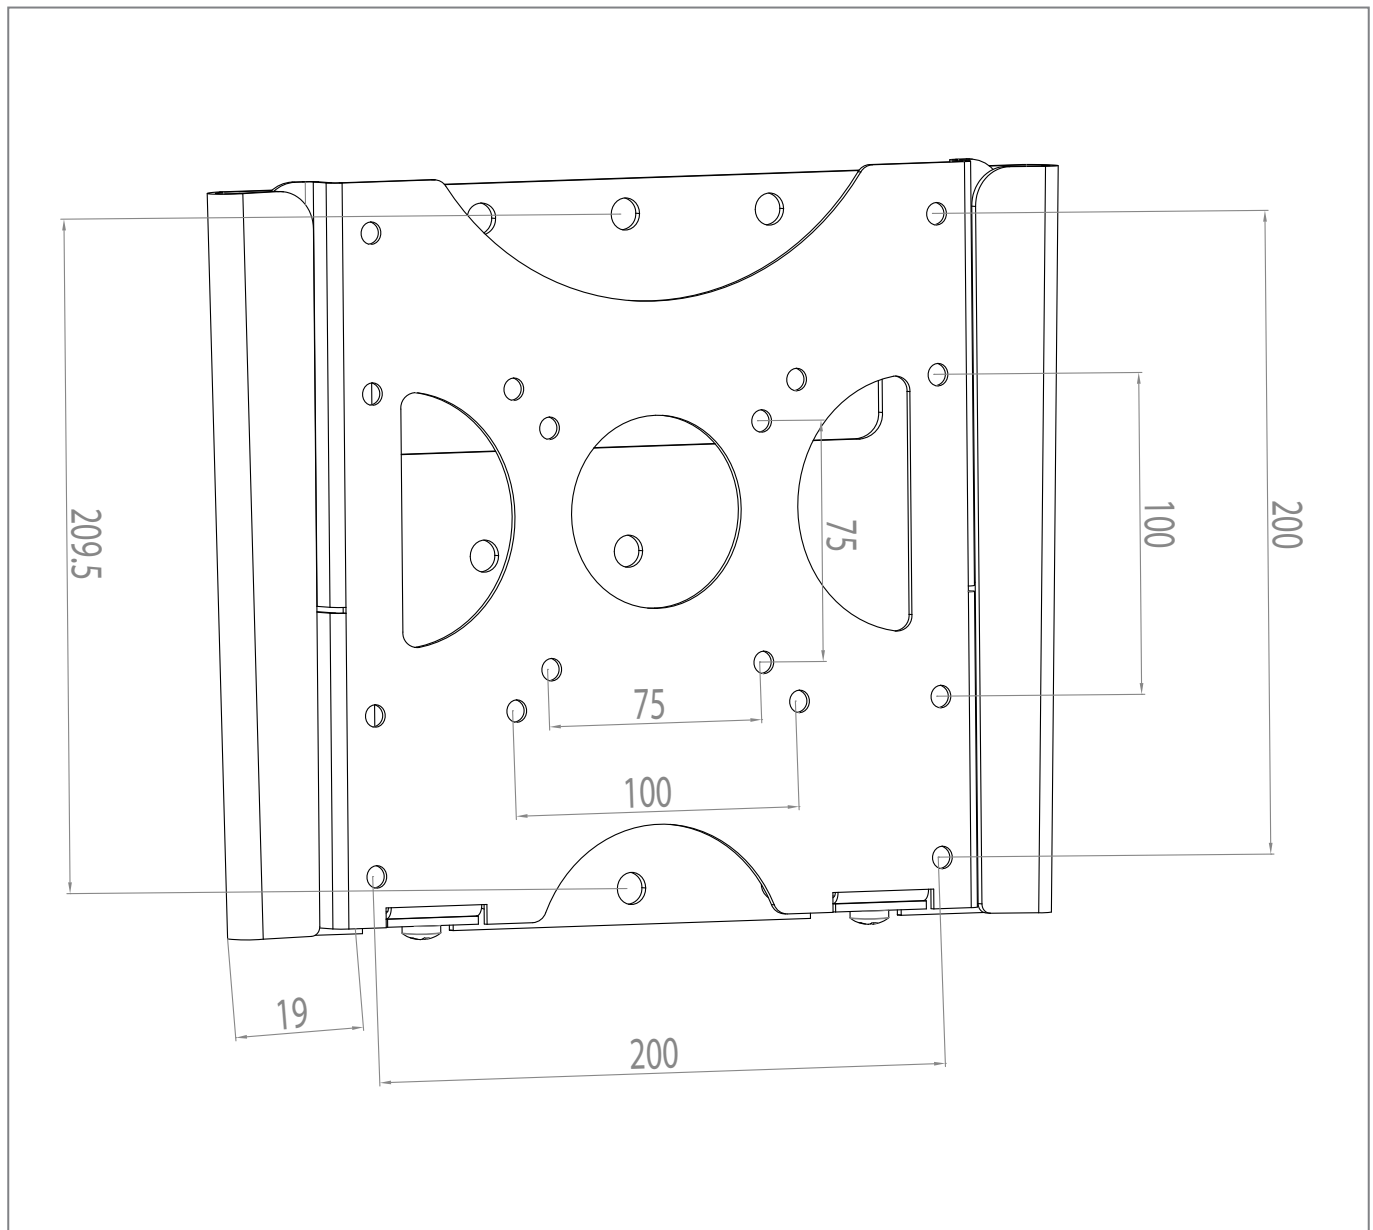

BL Fixed 200 **starre Wandhalterung**

Art.-Nr.: 8412

Die Wandhalterung BL Fixed 200 ist ein starrer Wandhalter, welcher sich durch seine extrem simple Konstruktion auszeichnet.

Dank des zweiteiligen Aufbaus bzw. des Einsteck-Systems und der eingebauten Wasserwaage ist die Installation schnell und präzise (- inkl. Aushängesicherung).

Flachbildschirme von 15 bis 32" | 38 - 81 cm können montiert werden. Die universelle VESA-Norm wird da-

bei von VESA 75 x 75 mm bis maximal VESA 200 x 200 mm unterstützt.

Die extra flache Halterung ist schlag- und kratzfest schwarz pulverbeschichtet und nimmt durch den geringen Wandabstand von gerade einmal 19 mm sehr wenig Platz ein.

Die maximale Traglast liegt bei 30 kg.

BL Fixed 200

starre Wandhalterung

Art.-Nr.: 8412

- für Flachbildschirme von 15 - 32" | 38 - 81 cm
- Landscape- oder Portrait-Ausrichtung
- inkl. Universalaufnahme, VESA 75 × 75 mm, 100 × 100 mm, 200 × 100 mm oder 200 × 200 mm
- 19 mm Wandabstand
- inkl. integrierter Wasserwaage
- Farbe: schwarz
- schlag- und kratzfest pulverbeschichtet
- Traglast bis 30 kg