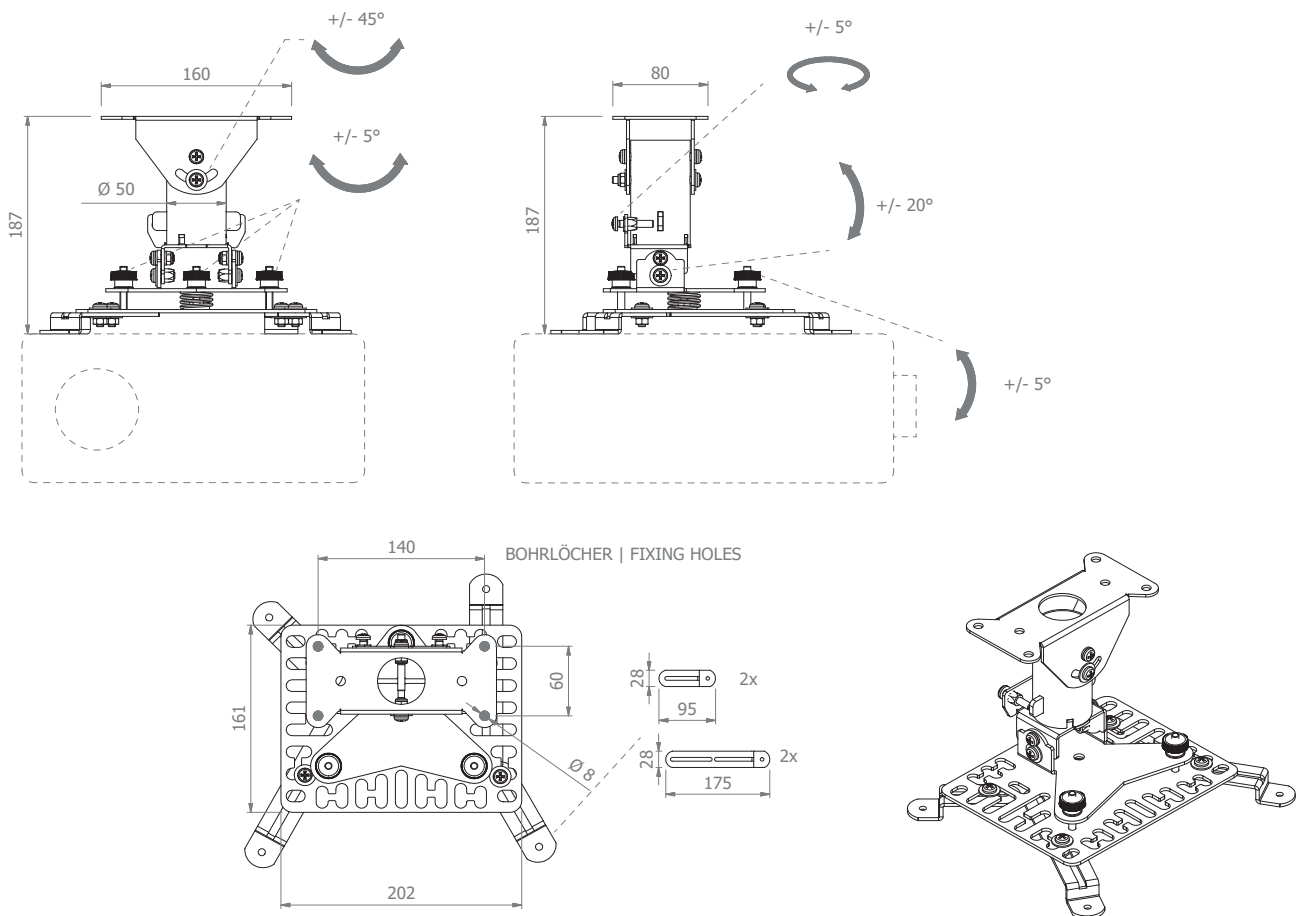

Die Deckenaufnahme ist $\pm 45^\circ$ neigbar, was eine Montage an schrägen Decken ermöglicht.

Die Kabelführung erfolgt innenliegend und vor Fremdzugriff geschützt.

Die Oberflächen sind mit einer schlag- und kratzfesten Pulverbeschichtung in weiß veredelt.

neigbare Deckenaufnahme

längenvariable Montagearme

Technische Änderungen vorbehalten

HA BDH-Serie

Beamer-Deckenhalterung

- Universelle Deckenhalterungen für nahezu alle handelsüblichen Beamer-Modelle
 - längenvariable Montagearme
 \varnothing min. 100 bis \varnothing max. 400 mm
 - Deckenaufnahme $\pm 45^\circ$ neigbar
 - Einstellung für Feinjustage der X- und Y-Achse $\pm 5^\circ$
 - Kabelmanagement
 - schlag- und kratzfeste Pulverbeschichtung
- Farbe: weiß
 - 25 kg max. Traglast
 - montageseitig stufenlos auf die gewünschte Länge teleskopierbar
 - erhältlich in 4 Ausführungen

• HA BDH, 187 mm (fix)	Art.-Nr. 5805
• HA BDH 490 - 750 mm	Art.-Nr. 5806
• HA BDH 700 - 1250 mm	Art.-Nr. 5807
• HA BDH 1200 - 2000 mm	Art.-Nr. 5808

HA BDH | Art.-Nr.: 5805

Technische Änderungen vorbehalten