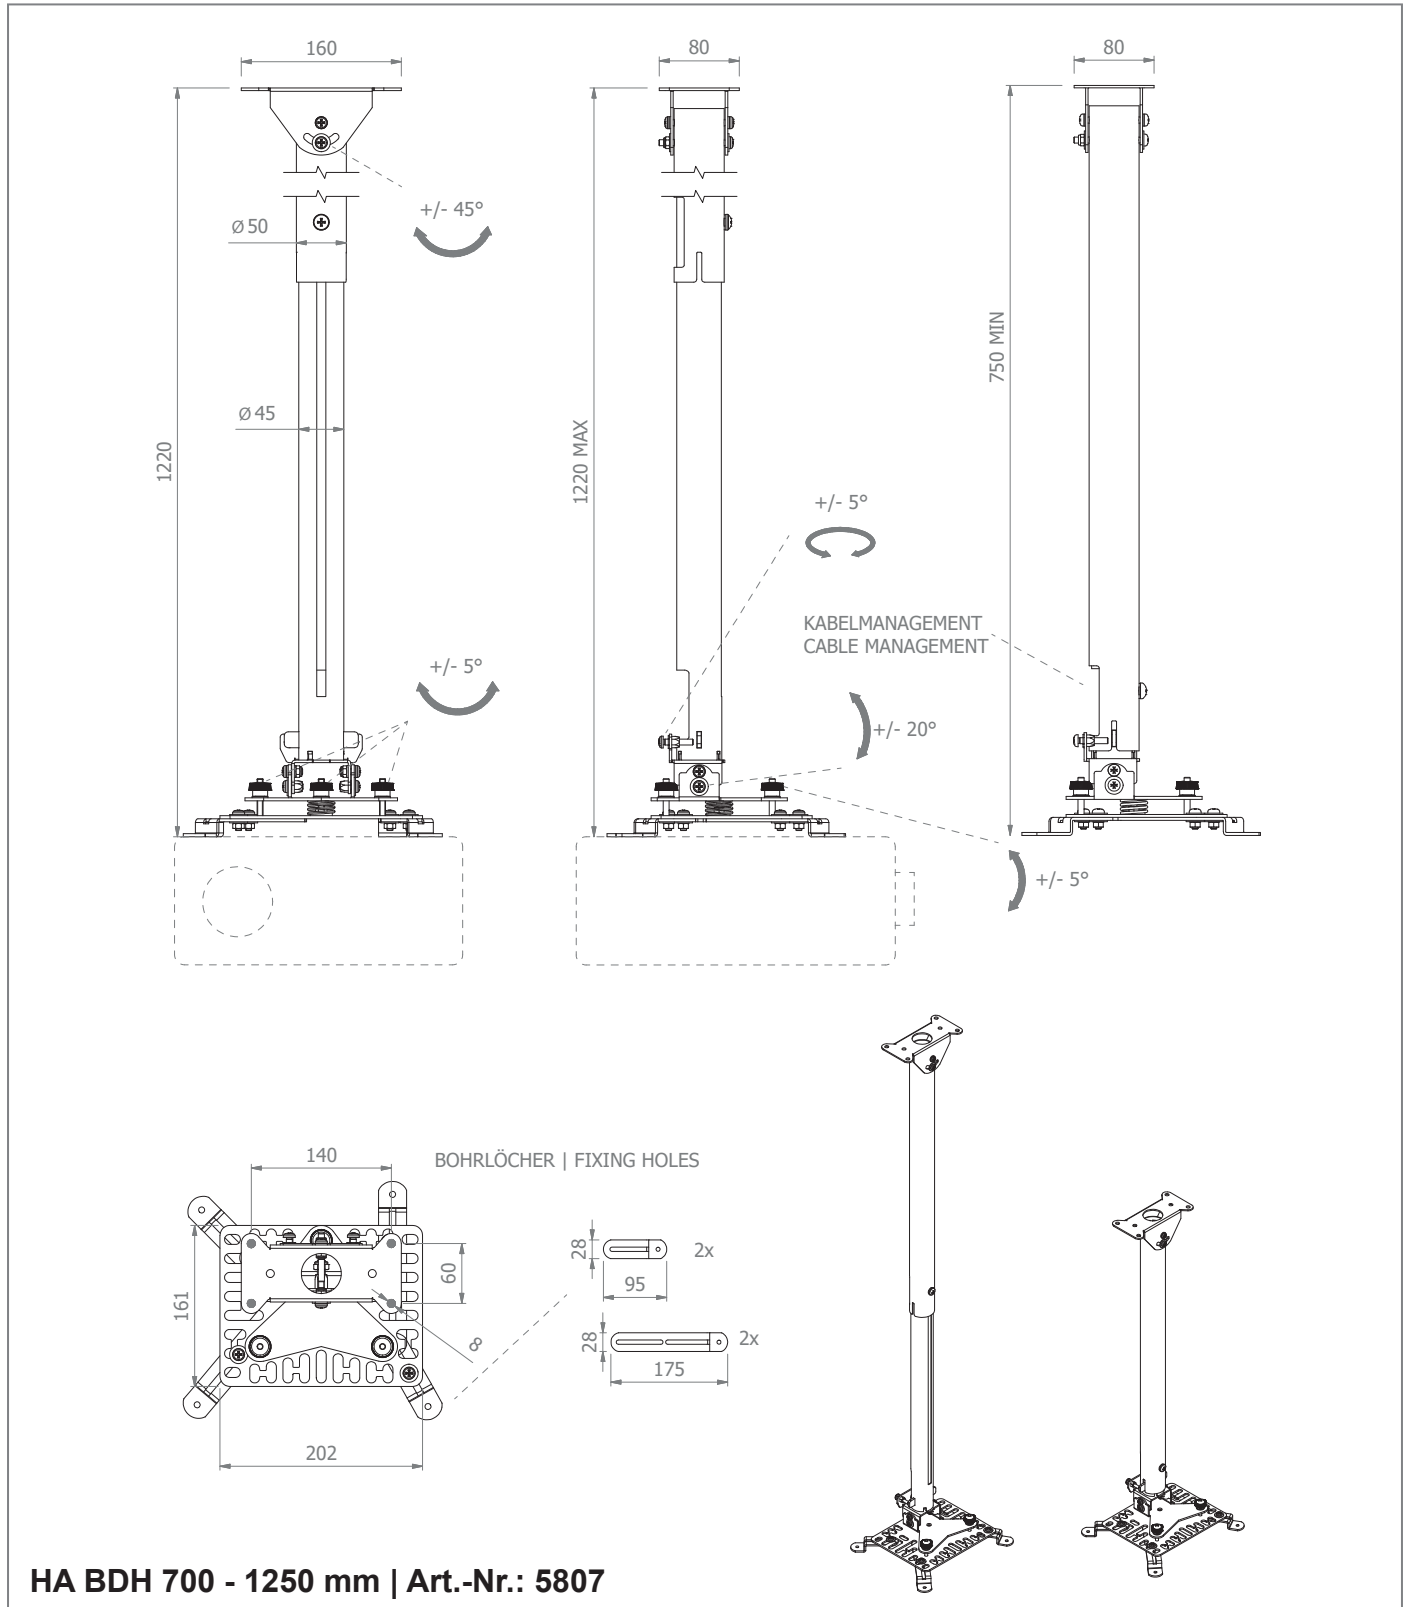

HA BDH-Serie

Beamer-Deckenhalterung

Bei der HA BDH-Serie handelt es sich um universelle Beamer-Halterungen zur Deckenmontage.

Dank der längenvariablen Montagearme eignet sich die Aufnahme für nahezu alle handelsüblichen Beamermodelle.

Die Deckenaufnahme ist $\pm 45^\circ$ neigbar, was eine Montage an schrägen Decken ermöglicht.

Die Kabelführung erfolgt innenliegend und vor Fremdzugriff geschützt.

Die Oberflächen sind mit einer schlag- und kratzfesten Pulverbeschichtung in weiß veredelt.

• HA BDH, 187 mm (fix)	Art.-Nr. 5805
• HA BDH 490 - 750 mm	Art.-Nr. 5806
• HA BDH 700 - 1250 mm	Art.-Nr. 5807
• HA BDH 1200 - 2000 mm	Art.-Nr. 5808

HA BDH | Art.-Nr.: 5805

Technische Änderungen vorbehalten

HA BDH-Serie

Beamer-Deckenhalterung

HA BDH 490 - 750 mm | Art.-Nr.: 5806

Technische Änderungen vorbehalten

HA BDH-Serie

Beamer-Deckenhalterung

HA BDH 700 - 1250 mm | Art.-Nr.: 5807

Technische Änderungen vorbehalten