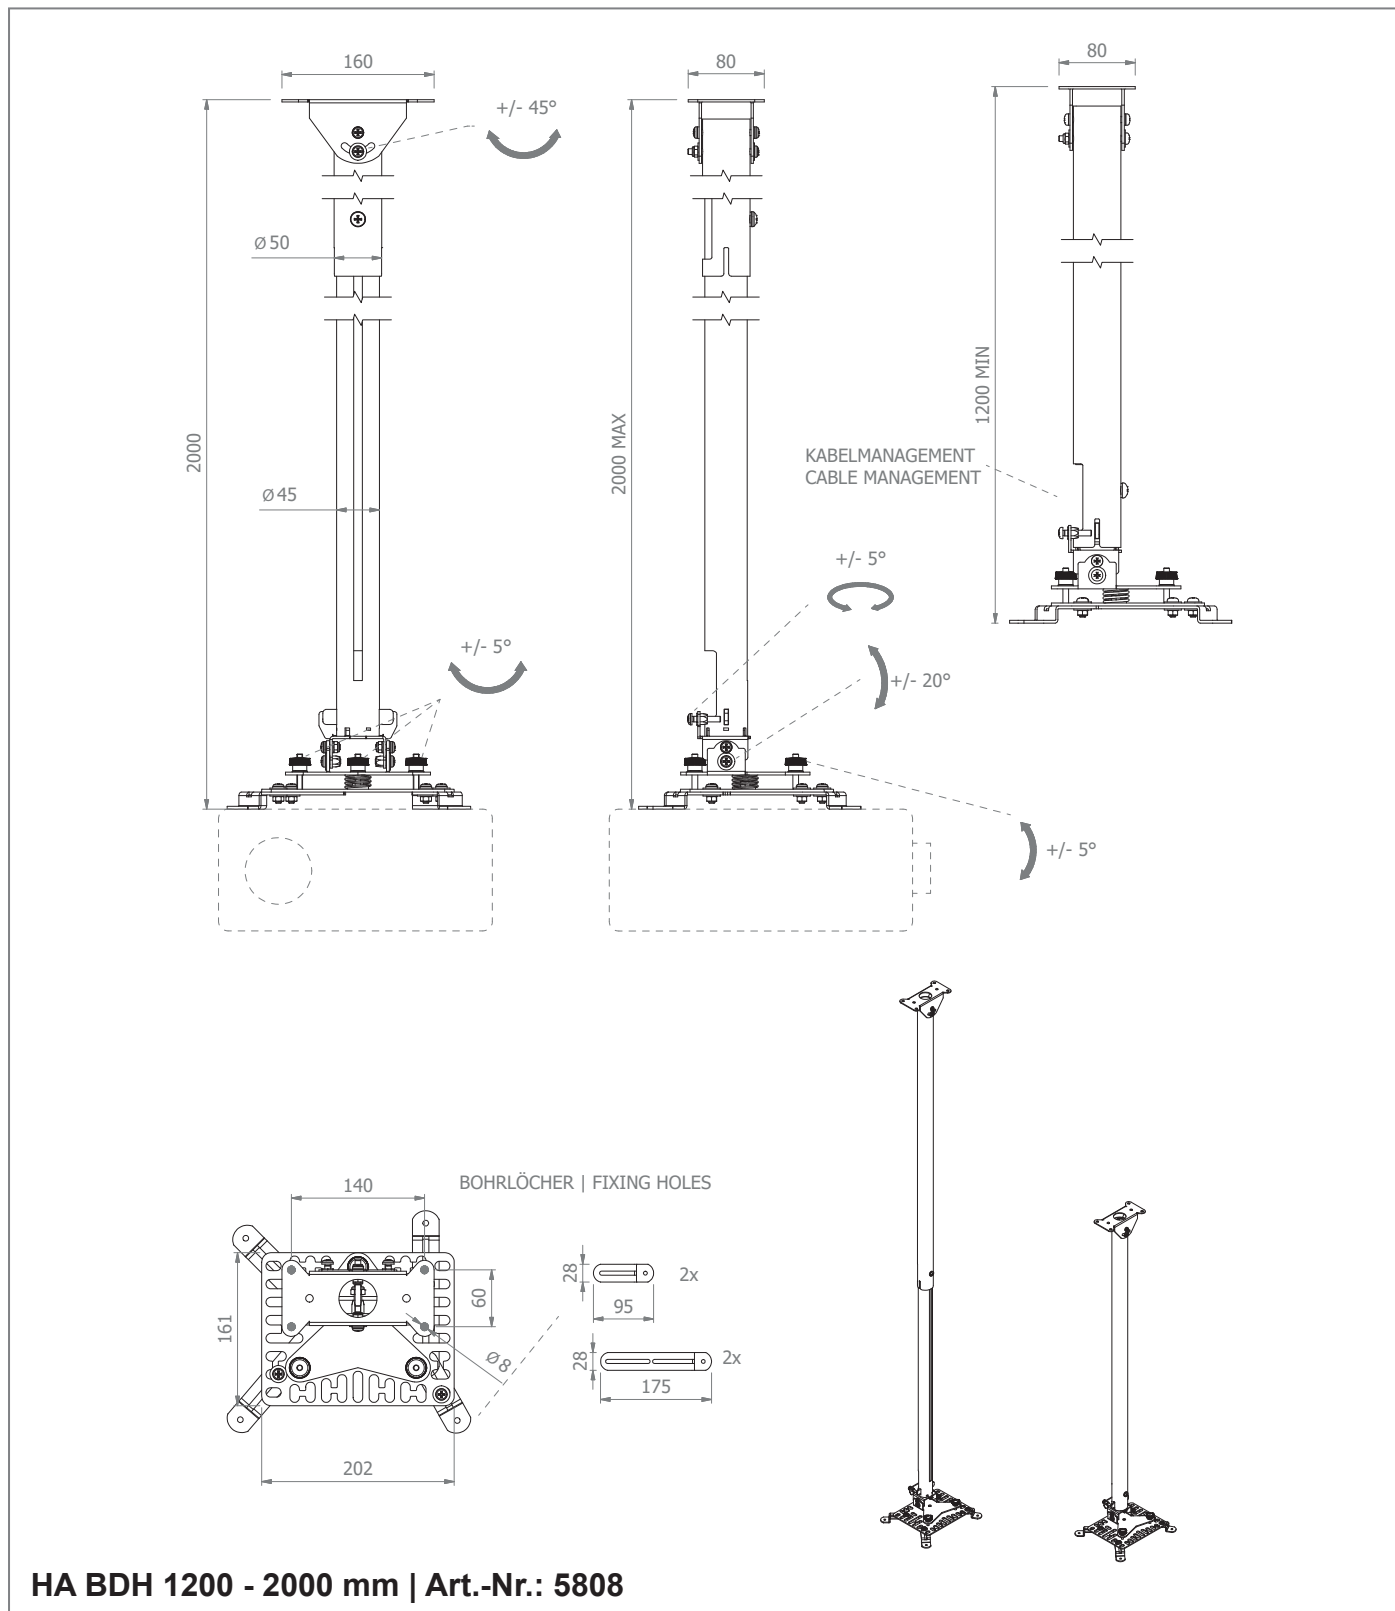

HA BDH-Serie

Beamer-Deckenhalterung

Technische Änderungen vorbehalten