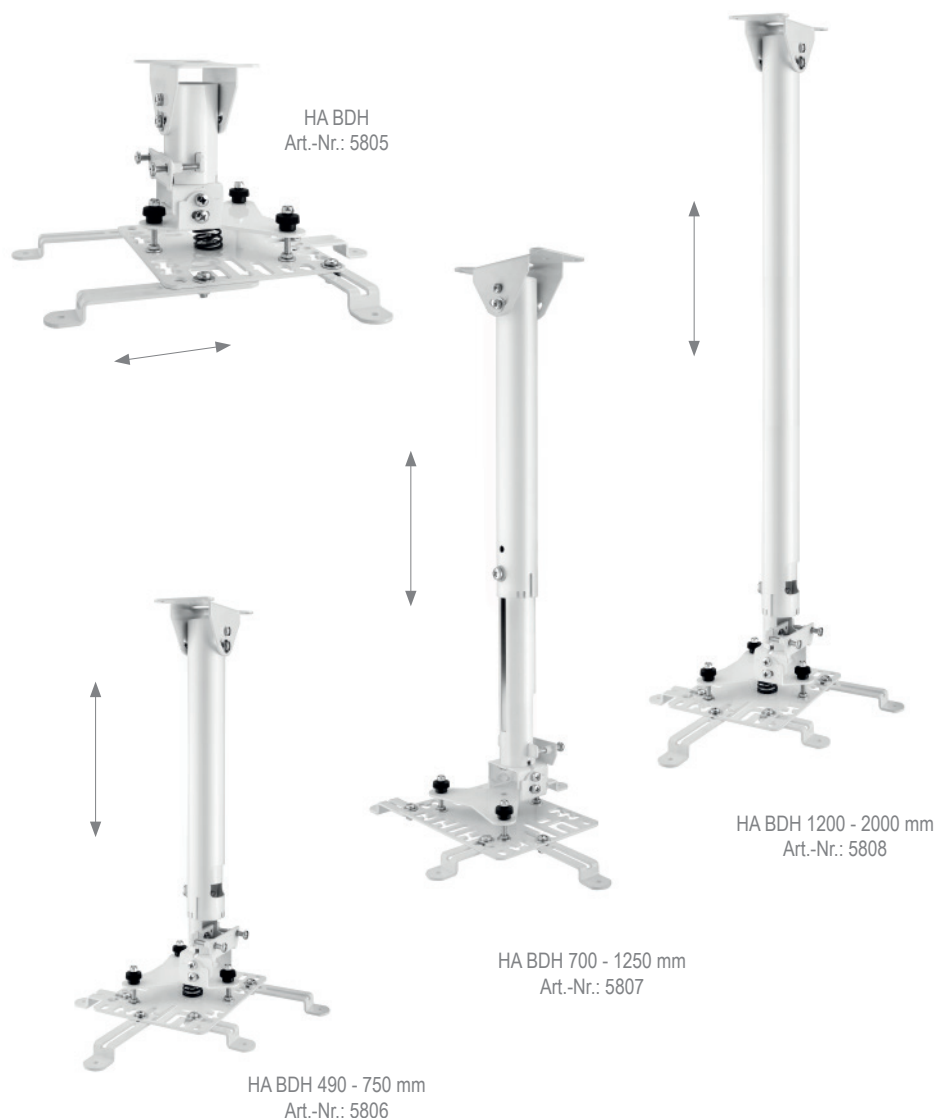

HA BDH-Serie

Beamer-Deckenhalterung

Bei der HA BDH-Serie handelt es sich um universelle Beamer-Halterungen zur Deckenmontage.

Dank der längenvariablen Montagearme eignet sich die Aufnahme für nahezu alle handelsüblichen Beamermodelle.

Die Deckenaufnahme ist $\pm 45^\circ$ neigbar, was eine Montage an schrägen Decken ermöglicht.

Die Kabelführung erfolgt innenliegend und vor Fremdzugriff geschützt.

Die Oberflächen sind mit einer schlag- und kratzfesten Pulverbeschichtung in weiß veredelt.

Die maximale Traglast beträgt 25 kg.

Die HA BDH-Serie umfasst derzeit 4 Ausführungen, wovon 3 montageseitig stufenlos auf die gewünschte Länge teleskopierbar sind.

montageseitig stufenlos teleskopierbar

neigbare Deckenaufnahme

längenvariable Montagearme

Technische Änderungen vorbehalten

HA BDH-Serie

Beamer-Deckenhalterung

- Universelle Deckenhalterungen für nahezu alle handelsüblichen Beamer-Modelle
 - längenvariable Montagearme
 \varnothing min. 100 bis \varnothing max. 400 mm
 - Deckenaufnahme $\pm 45^\circ$ neigbar
 - Einstellung für Feinjustage der X- und Y-Achse $\pm 5^\circ$
 - Kabelmanagement
 - schlag- und kratzfeste Pulverbeschichtung
- Farbe: weiß
 - 25 kg max. Traglast
 - montageseitig stufenlos auf die gewünschte Länge teleskopierbar
 - erhältlich in 4 Ausführungen