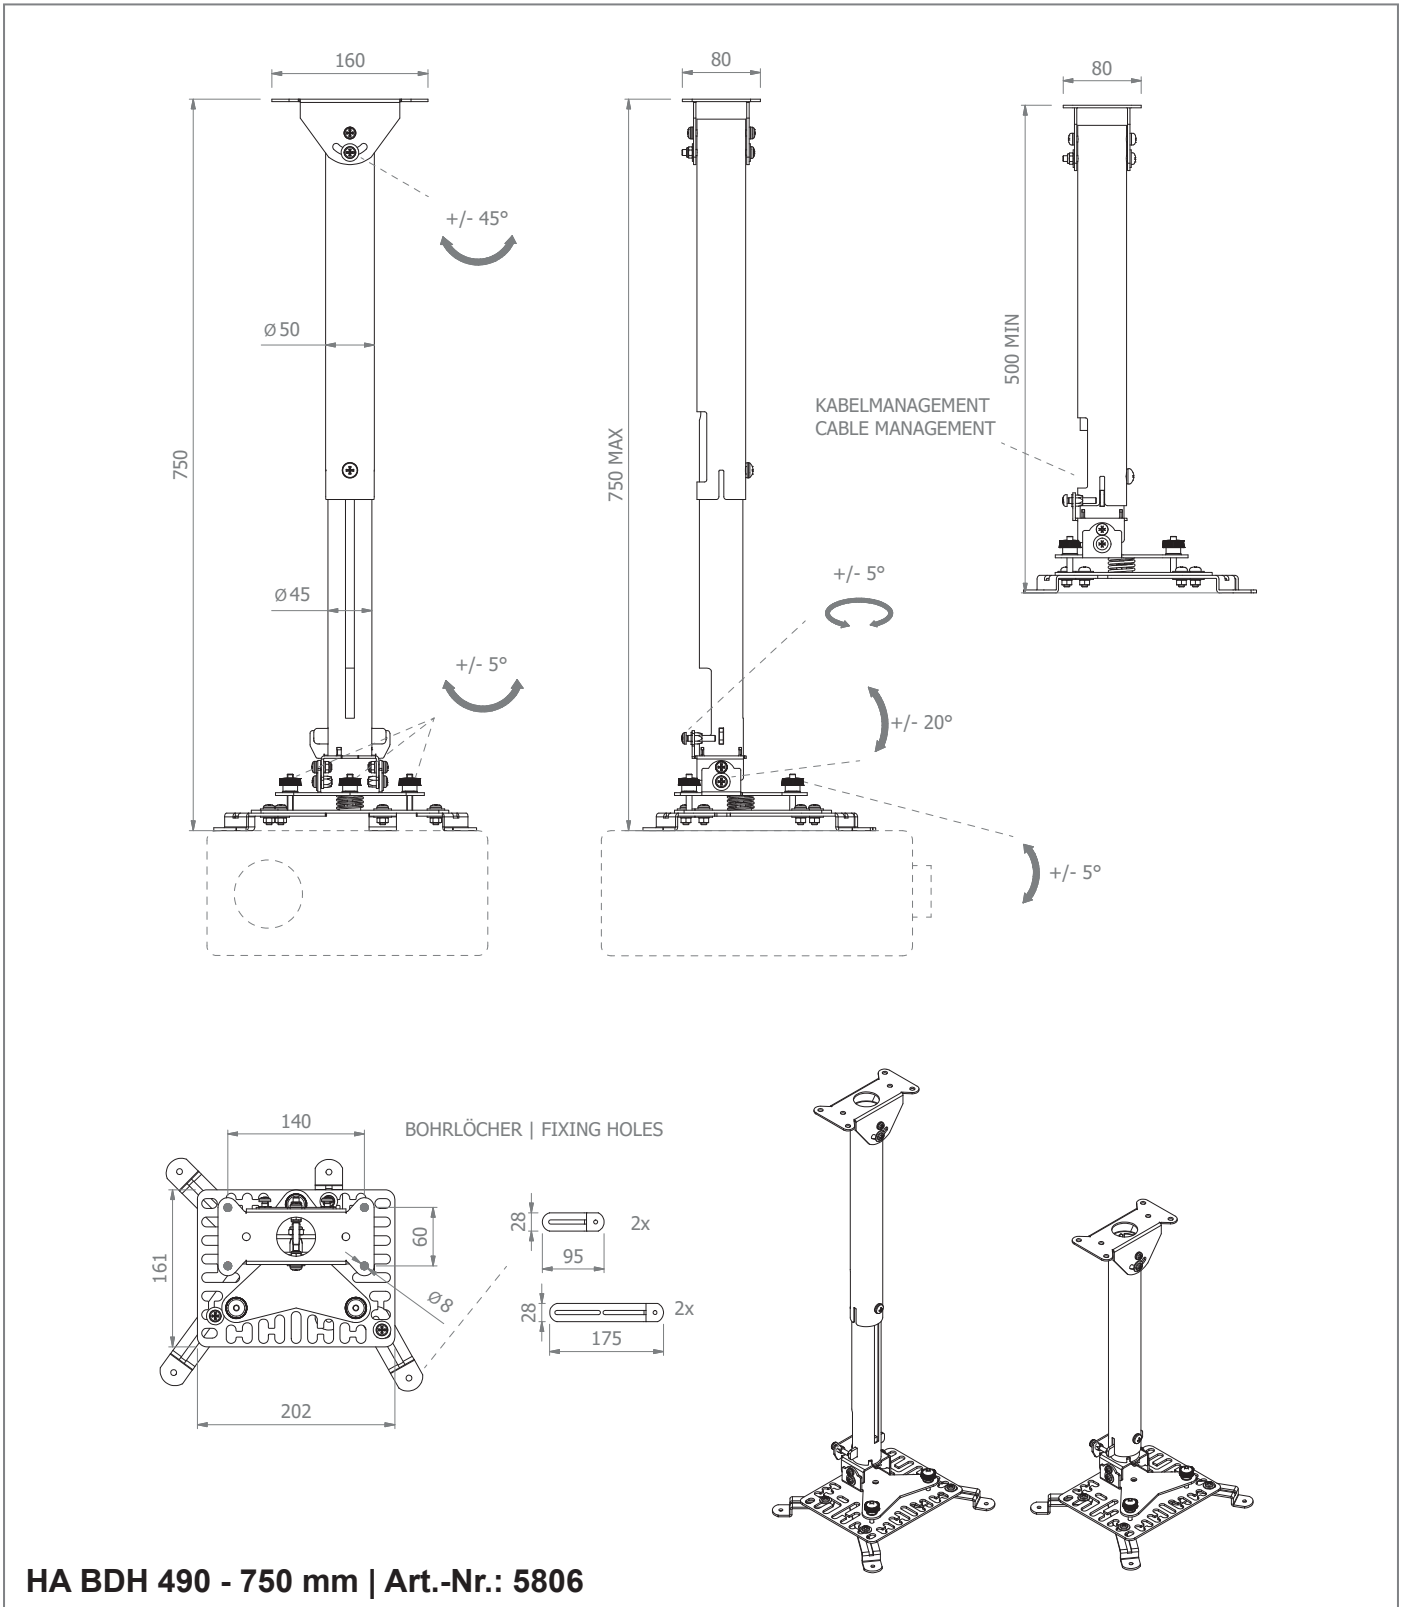

Die Deckenaufnahme ist $\pm 45^\circ$ neigbar, was eine Montage an schrägen Decken ermöglicht.

Die Kabelführung erfolgt innenliegend und vor Fremdzugriff geschützt.

Die Oberflächen sind mit einer schlag- und kratzfesten Pulverbeschichtung in weiß veredelt.

• HA BDH, 187 mm (fix)	Art.-Nr. 5805
• HA BDH 490 - 750 mm	Art.-Nr. 5806
• HA BDH 700 - 1250 mm	Art.-Nr. 5807
• HA BDH 1200 - 2000 mm	Art.-Nr. 5808

HA BDH | Art.-Nr.: 5805

Technische Änderungen vorbehalten

HA BDH-Serie

Beamer-Deckenhalterung

HA BDH 490 - 750 mm | Art.-Nr.: 5806

Technische Änderungen vorbehalten

HA BDH-Serie

Beamer-Deckenhalterung

HA BDH 700 - 1250 mm | Art.-Nr.: 5807

Technische Änderungen vorbehalten