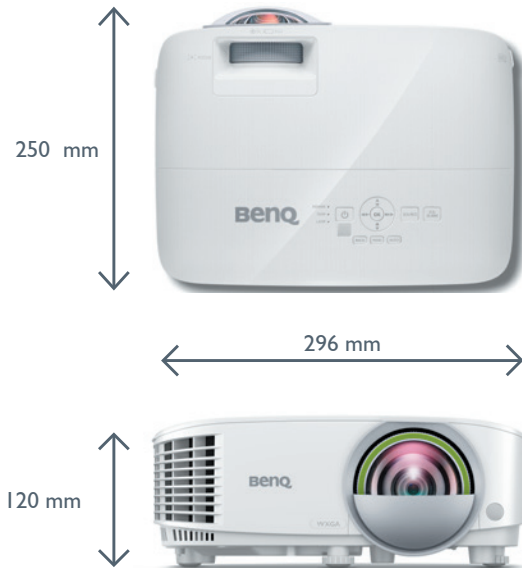

EW800ST

BenQ Daten-/Videoprojektor

Ein- und Ausgänge

- ① Audio in (Mini Jack)
- ② Audio out (Mini Jack)
- ③ Monitor output (D-sub 15pin)
- ④ PC (D-sub 15pin)
- ⑤ HDMI
- ⑥ LAN
- ⑦ USB (Typ B mini)
- ⑧ USB (Typ A)
- ⑨ USB (Typ A)
- ⑩ AC Power Kabel
- ⑪ RS232 input (D-sub 9pin)

Abmessungen

Objektivdaten

Screen Size				Distance from screen (mm)	Lowest/ Highest Lens position (mm)
Diagonal		W (mm)	H (mm)		
Inch	mm				
70	1778	942	1508	739	47
80	2032	1077	1723	844	54
90	2286	1212	1939	950	61
100	2540	1346	2154	1055	67
110	2794	1481	2369	1161	74
120	3048	1615	2585	1267	81