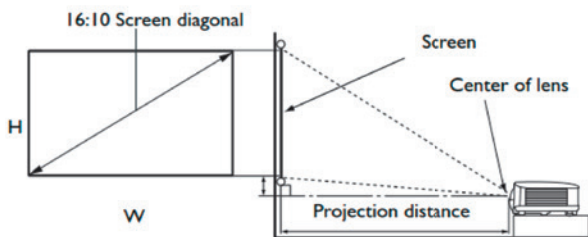

EW800ST

BenQ Daten-/Videoprojektor

Ein- und Ausgänge

- ① Audio in (Mini Jack)
- ② Audio out (Mini Jack)
- ③ Monitor output (D-sub 15pin)
- ④ PC (D-sub 15pin)
- ⑤ HDMI
- ⑥ LAN
- ⑦ USB (Typ B mini)
- ⑧ USB (Typ A)
- ⑨ USB (Typ A)
- ⑩ AC Power Kabel
- ⑪ RS232 input (D-sub 9pin)

Abmessungen

Objektivdaten

Screen Size				Distance from screen (mm)	Lowest/ Highest Lens position (mm)
Diagonal		W (mm)	H (mm)		
Inch	mm				
70	1778	942	1508	739	47
80	2032	1077	1723	844	54
90	2286	1212	1939	950	61
100	2540	1346	2154	1055	67
110	2794	1481	2369	1161	74
120	3048	1615	2585	1267	81