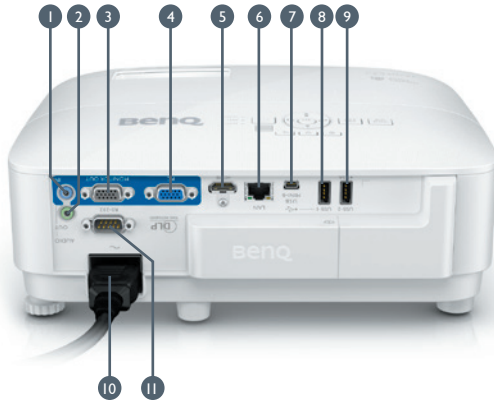

EW800ST

BenQ Daten-/Videoprojektor

Ein- und Ausgänge

- ① Audio in (Mini Jack)
- ② Audio out (Mini Jack)
- ③ Monitor output (D-sub 15pin)
- ④ PC (D-sub 15pin)
- ⑤ HDMI
- ⑥ LAN
- ⑦ USB (Typ B mini)
- ⑧ USB (Typ A)
- ⑨ USB (Typ A)
- ⑩ AC Power Kabel
- ⑪ RS232 input (D-sub 9pin)