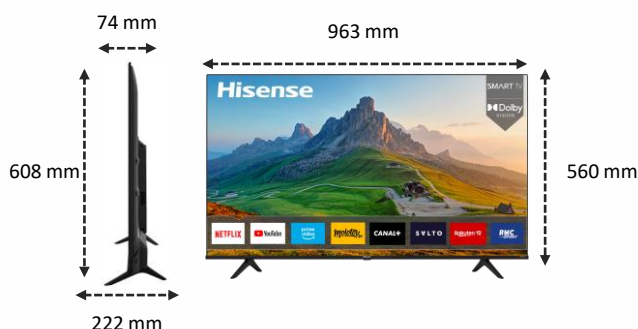

IMAGE

Taille de l'écran	43" – 108 cm
Résolution de l'écran	Ultra HD (3840x2160)
Technologie d'affichage	Direct LED
Fréquence native de la dalle	60 Hz

TRAITEMENT DE L'IMAGE

HDR	Oui
Compatibilité formats HDR	Dolby Vision, HDR10+(decoding), HDR10, HLG
Processeur	Quad Core
Capteur de luminosité	-
Compensation de mouvement (MEMC)	-
Upscaling Ultra HD	Oui
Spectre Colorimétrique Elargi	-
Quantum Dot (QLED)	-
Format de décodage	HEVC (H.265), VP9, H.264, MPEG4, MPEG2, AV1
Mode(s) Cinéma	Oui
Mode Filmmaker*1	-
IMAX Enhanced	-
Mode Sport	Oui
Mode Jeu (Plus)	Oui
Input lag en Mode Jeu	10ms

CONNECTIQUES

Prises HDMI	3 x HDMI 2.0
Dont HDMI compatible ARC/eARC	Oui (eARC)
Compatible VRR (Variable refresh rate)	Oui
Compatible Mode Jeu Auto (ALLM)	Oui
Prises USB Multimédias	2
Sortie Audio S/PDIF	1 (Optique)
Entrée Audio (L/R)	0
Prise casque	1
Prises antennes	2
Entrée Composite (AV)	1
Ethernet (RJ45)	1

RECEPTION ET FONCTIONNALITE

Tuner	DVB-T2/C/S2
Certification Fransat	Oui
Hbbtv	Oui
Common Interface (CI+)	Oui
Contrôle Parental	Oui
PVR	-
Timeshift	-
Mode Hôtel	Oui

DESIGN

Finesse du cadre	Sans bord
Finition	Brossé – Noir
Pied central	-
Système de management des câbles	-

SMART TV

Smart TV	Oui (Vidaa U6)
Assistant vocal intégré	Oui (Alexa/VIDAA Voice)
Contrôle vocal via télécommande	Oui
Navigateur internet	Oui
Lecteur multimédia	Oui (Vidéo/Audio/Photo)
Wifi intégré	Oui
Airplay	Oui
Bluetooth	Oui (Audio, Souris, Clavier)
Partage de contenus (DLNA)	Oui
Partage d'écran	Oui (PC, Tablette, Mobile)
Application pour smartphone	RemoteNOW (Android & iOS)
Magasin d'applications	Oui
Mode d'image automatique via IA	-
Vidaa ART	Oui
Applications en accès direct sur la télécommande	Oui (Netflix, Youtube, Prime Vidéo, Rakuten.tv, Canal+ et Molotov)

SON

Puissance des haut-parleurs	2 x 7 W
Effet surround	-
Dolby Atmos	-
DTS Virtual:X™	Oui
Dolby Audio	Oui
Compatibilité AC-4	Oui
Égaliseur	Oui (Paramètres avancés)

FORMATS SUPPORTÉS

Vidéo	.avi, .mp4, .mov, .mkv, .mpg, .mpeg, .vob, .flv, .webm, .ogm
Audio	.wma, .mp4, .FLAC, .MP2, .MP3 music (mp3 aac wma wav)
Image	.jpeg, .bmp, .PNG, .GIF

DONNEES ENERGETIQUE

Alimentation	100V-240V 50Hz
Classe énergétique en SDR	F
Classe énergétique en HDR	G
Consommation en veille	≤0.5 W
Consommation en SDR	50 kWh/1000h
Consommation en HDR	60 kWh/1000h
Quantité de mercure	0 mg
Présence de plomb	Oui
Arrêt programmable	Oui
Mise en veille automatique	Oui

ACCESSOIRES FOURNIS

Télécommande	Télécommande vocale (ERF2L36H)
Piles pour télécommande	AAAx2
Compatibilité fixation VESA (mm)	200x300 mm
Câble d'alimentation	Oui

SPECIFICITES TECHNIQUES

Référence	43A6K
EAN	6942147490839
Dimension du carton (L*P*H, en mm)	1088x132x654mm
Dimension du produit avec les pieds	963x222x608mm
Dimension du produit sans les pieds	963x74 x560mm
Écartement du/des pied(s)	757 mm
Poids du produit + carton	10 kg
Poids du produit avec pieds	6.9 kg
Poids du produit sans pieds	6.8 kg

*1 Mise à jour via OTA.

*2 peut ne pas être disponible au moment de l'achat.