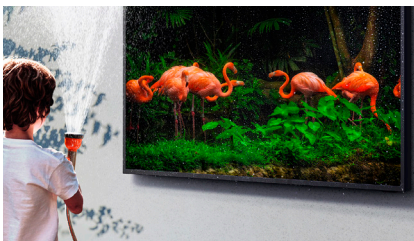

Der QLED TV für draussen.

Ultra Bright Picture Quality
Quantum HDR 2000
Anti-Reflektionsschicht

Direct Full Array 16x
Direkte
Hintergrundbeleuchtung

Weather Resistant Durability (IP55)
Wasser- und Staubeschützt
IP56 Fernbedinung