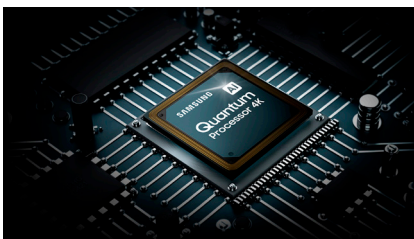

Quantum Processor 4K
4K AI Upscaling
Optimiert Bild und Klang